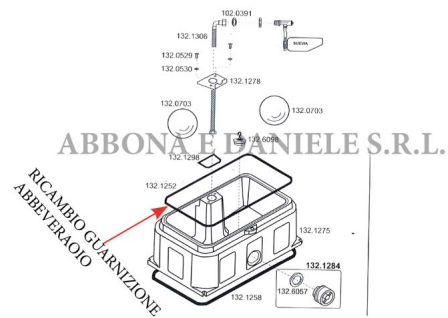

RICAMBIO SUEVIA GUARNIZIONE ABBEVERAT.MOD 630-850 DOPO 2010

RICAMBIO SUEVIA GUARNIZIONE ABBEVERAT.MOD 630-850 DOPO 2010

Valutazione: Nessuna valutazione

Prezzo

[Fai una domanda su questo prodotto](#)