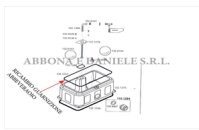

RICAMBIO SUEVIA GUARNIZIONE ABBEVERAT.MOD 630-850 DOPO 2010

RICAMBIO SUEVIA GUARNIZIONE ABBEVERAT.MOD 630-850 DOPO 2010

Valutazione: Nessuna valutazione

Prezzo

[Fai una domanda su questo prodotto](#)