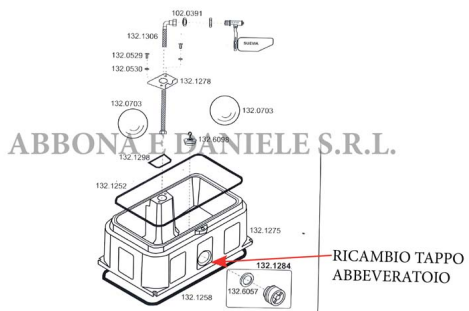

RICAMBIO SUEVIA TAPPO PER ABBEVERATOIO MOD.640-860 DOPO 2010

RICAMBIO SUEVIA TAPPO PER ABBEVERATOIO MOD.640-860 DOPO 2010

Valutazione: Nessuna valutazione

Prezzo

[Fai una domanda su questo prodotto](#)