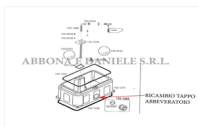

RICAMBIO SUEVIA TAPPO PER ABBEVERATOIO MOD.640-860 DOPO 2010

RICAMBIO SUEVIA TAPPO PER ABBEVERATOIO MOD.640-860 DOPO 2010

Valutazione: Nessuna valutazione

Prezzo

[Fai una domanda su questo prodotto](#)