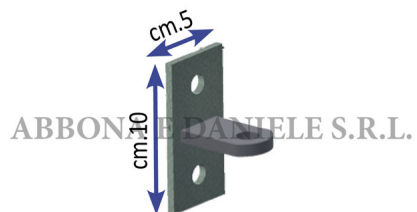

STAFFA A MURO CK LA COPPIA mod.SEMPLICE

STAFFA A MURO CK LA COPPIA mod.SEMPLICE

Valutazione: Nessuna valutazione

Prezzo

[Fai una domanda su questo prodotto](#)