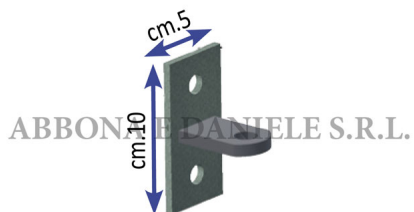

STAFFA A MURO CK LA COPPIA mod.SEMPLICE

STAFFA A MURO CK LA COPPIA mod.SEMPLICE

Valutazione: Nessuna valutazione

Prezzo

[Fai una domanda su questo prodotto](#)