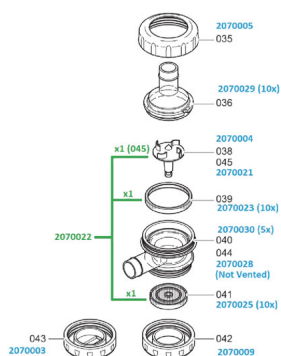

RICAMBIO COLLETTORE ITP 207 VALVOLA INTERNA

RICAMBIO COLLETTORE ITP 207 VALVOLA INTERNA

Valutazione: Nessuna valutazione

Prezzo

[Fai una domanda su questo prodotto](#)