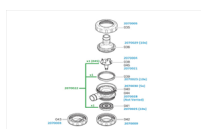

RICAMBIO COLLETTORE ITP 207 VALVOLA INTERNA

RICAMBIO COLLETTORE ITP 207 VALVOLA INTERNA

Valutazione: Nessuna valutazione

Prezzo

[Fai una domanda su questo prodotto](#)