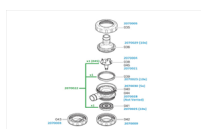

RICAMBIO COLLETTORE ITP 207 GHIERA GRANDE

RICAMBIO COLLETTORE ITP 207 GHIERA GRANDE

Valutazione: Nessuna valutazione

Prezzo

[Fai una domanda su questo prodotto](#)