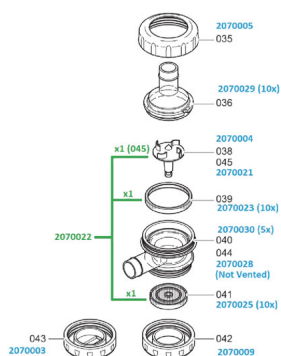

RICAMBIO COLLETTORE ITP 207 GHIERA GRANDE

RICAMBIO COLLETTORE ITP 207 GHIERA GRANDE

Valutazione: Nessuna valutazione

Prezzo

[Fai una domanda su questo prodotto](#)