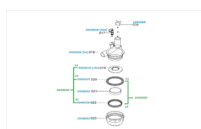

RICAMBIO COLLETTORE ITP 205 FARFALLA A CROCE

RICAMBIO COLLETTORE ITP 205 FARFALLA A CROCE

Valutazione: Nessuna valutazione

Prezzo

[Fai una domanda su questo prodotto](#)