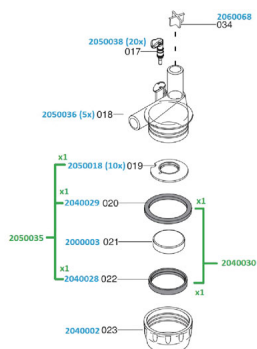

RICAMBIO COLLETTORE ITP 205 FARFALLA A CROCE

RICAMBIO COLLETTORE ITP 205 FARFALLA A CROCE

Valutazione: Nessuna valutazione

Prezzo

[Fai una domanda su questo prodotto](#)