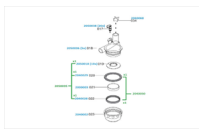

## RICAMBIO COLLETTORE ITP 205 FARFALLA A CROCE

RICAMBIO COLLETTORE ITP 205 FARFALLA A CROCE

Valutazione: Nessuna valutazione

**Prezzo**

[Fai una domanda su questo prodotto](#)