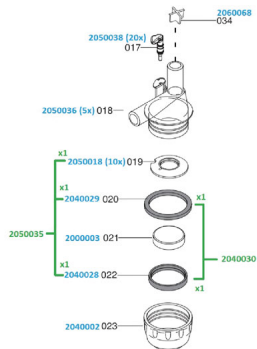

## RICAMBIO COLLETTORE ITP 205 FARFALLA A CROCE

RICAMBIO COLLETTORE ITP 205 FARFALLA A CROCE

Valutazione: Nessuna valutazione

**Prezzo**

[Fai una domanda su questo prodotto](#)