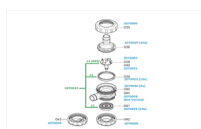

## RICAMBIO COLLETTORE ITP 207 CORPO INFERIORE NON VENTILATO

RICAMBIO COLLETTORE ITP 207 CORPO INFERIORE NON VENTILATO

Valutazione: Nessuna valutazione

**Prezzo**

[Fai una domanda su questo prodotto](#)