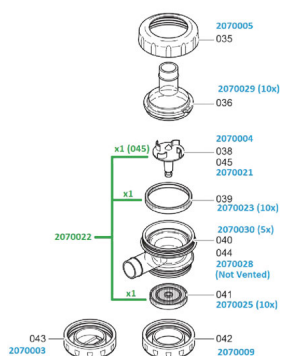

## RICAMBIO COLLETTORE ITP 207 CORPO INFERIORE NON VENTILATO

RICAMBIO COLLETTORE ITP 207 CORPO INFERIORE NON VENTILATO

Valutazione: Nessuna valutazione

**Prezzo**

[Fai una domanda su questo prodotto](#)