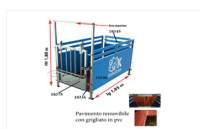

BOX CK PAVIMENTO IN PVC PER BOX VITELLI mt.1,80 x 0,90

Pavimento removibile con grigliato in pvc

BOX CK PAVIMENTO IN PVC PER BOX VITELLI mt.1,80 x 0,90

Valutazione: Nessuna valutazione

Prezzo

[Fai una domanda su questo prodotto](#)