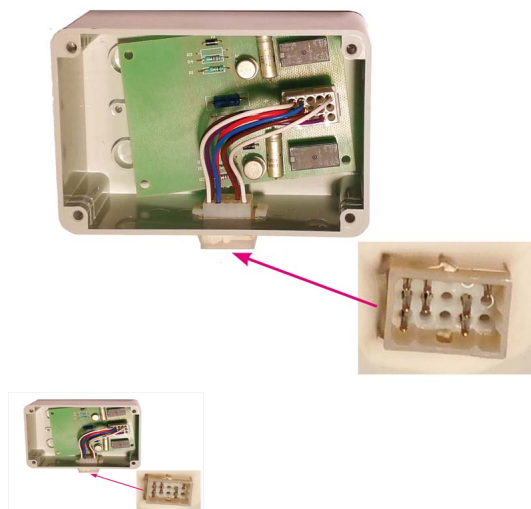

RICAMBIO ALLATTATRICE SCHEDA SONDE INTERNATIONAL VECC MOD

RICAMBIO ALLATTATRICE SCHEDA SONDE INTERNATIONAL VECC MOD

Valutazione: Nessuna valutazione

Prezzo

[Fai una domanda su questo prodotto](#)

Descrizione Schede sonde allett international tecno 250.