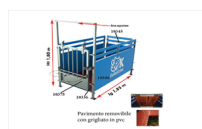

BOX CK FACCIATA CON DOPPIO PORTA SECCHIO E SERRATURA

BOX CK FACCIATA CON DOPPIO PORTA SECCHIO E SERRATURA

Valutazione: Nessuna valutazione

Prezzo

[Fai una domanda su questo prodotto](#)