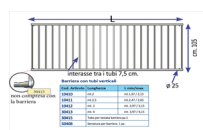

BARRIERA CK BARRE VERTICALI 4,0 X 1,10 MT.

BARRIERA CK BARRE VERTICALI 4,0 X 1,10 MT.

Valutazione: Nessuna valutazione

Prezzo

[Fai una domanda su questo prodotto](#)

Descrizione Barriera con tubi verticali con possibilità di inserire 4 testate 30415 non comprese che ne facilita il montaggio sul piantone. Realizzato in ferro zincato a caldo, molto robusta ed adattabile per box di vitelli capre e pecore. Si possono abbinare le testate CK96530 e CK96531 per trasformare la barriera da std a porta, inserendole all'interno della barriera. La barriera comprende 2 aste 10002