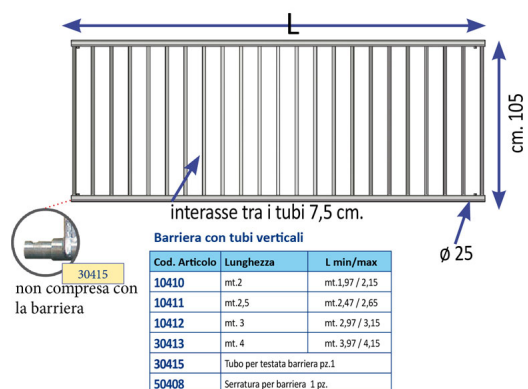

BARRIERA CK BARRE VERTICALI 4,0 X 1,10 MT.

BARRIERA CK BARRE VERTICALI 4,0 X 1,10 MT.

Valutazione: Nessuna valutazione

Prezzo[Fai una domanda su questo prodotto](#)

Descrizione Barriera con tubi verticali con possibilità di inserire 4 testate 30415 non comprese che ne facilita il montaggio sul piantone. Realizzato in ferro zincato a caldo, molto robusta ed adattabile per box di vitelli capre e pecore. Si possono abbinare le testate CK96530 e CK96531 per trasformare la barriera da std a porta, inserendole all'interno della barriera. La barriera comprende 2 aste 10002