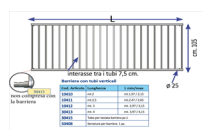

BARRIERA CK BARRE VERTICALI 4,0 X 1,10 MT.

BARRIERA CK BARRE VERTICALI 4,0 X 1,10 MT.

Valutazione: Nessuna valutazione

Prezzo[Fai una domanda su questo prodotto](#)

Descrizione Barriera con tubi verticali con possibilità di inserire 4 testate 30415 non comprese che ne facilita il montaggio sul piantone. Realizzato in ferro zincato a caldo, molto robusta ed adattabile per box di vitelli capre e pecore. Si possono abbinare le testate CK96530 e CK96531 per trasformare la barriera da std a porta, inserendole all'interno della barriera. La barriera comprende 2 aste 10002