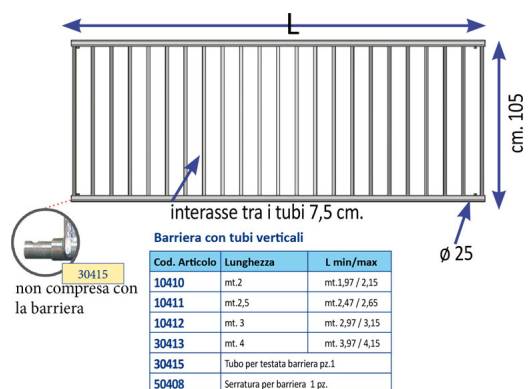

BARRIERA CK BARRE VERTICALI 4,0 X 1,10 MT.

BARRIERA CK BARRE VERTICALI 4,0 X 1,10 MT.

Valutazione: Nessuna valutazione

Prezzo

[Fai una domanda su questo prodotto](#)

Descrizione Barriera con tubi verticali con possibilità di inserire 4 testate 30415 non comprese che ne facilita il montaggio sul piantone. Realizzato in ferro zincato a caldo, molto robusta ed adattabile per box di vitelli capre e pecore. Si possono abbinare le testate CK96530 e CK96531 per trasformare la barriera da std a porta, inserendole all'interno della barriera. La barriera comprende 2 aste 10002