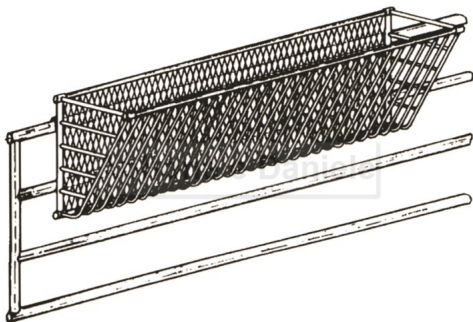

## GRIGLIA POSTERIORE PER PORTA FIENO MODULARE CK 10505

GRIGLIA POSTERIORE PER PORTA FIENO MODULARE CK 10505

Valutazione: Nessuna valutazione

**Prezzo**

[Fai una domanda su questo prodotto](#)

Descrizione Porta fieno modulare da applicare su barriera e tubi divisori. Griglia posteriore di contenimento. Ideale per ovi-caprini e vitellini interasse tubi 10cm,