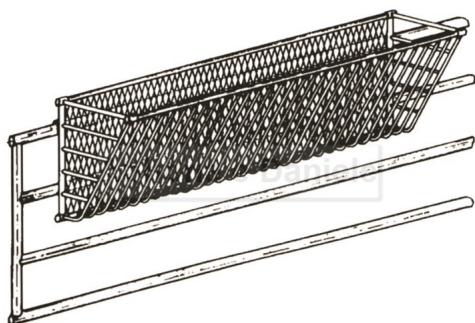

PORTA FIENO CK 3 MT +TESTATA GANCIO SENZA GRIGLIA POSTERIORE

PORTA FIENO CK 3 MT +TESTATA GANCIO SENZA GRIGLIA POSTERIORE

Valutazione: Nessuna valutazione

Prezzo

[Fai una domanda su questo prodotto](#)

Descrizione Porta fieno modulare da applicare su barriera e tubi divisori. Griglia posteriore di contenimento. Ideale per ovi-caprini e vitellini interasse tubi 10cm