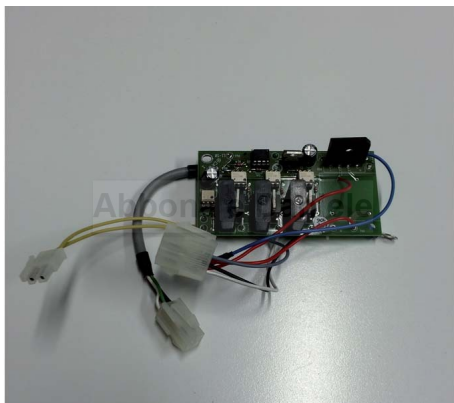

RICAMBIO ALLATTATRICE SCHEDA COMANDO INTER TS

RICAMBIO ALLATTATRICE SCHEDA COMANDO INTER TS

Valutazione: Nessuna valutazione

Prezzo

[Fai una domanda su questo prodotto](#)