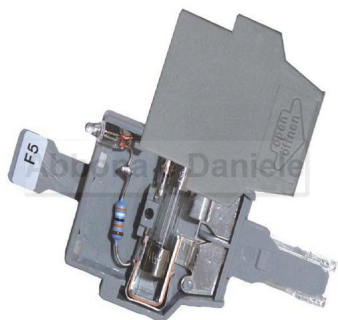

RICAMBIO ALLATTATRICE PORTA FUSIBILE CON FUSIBILE

RICAMBIO ALLATTATRICE PORTA FUSIBILE CON FUSIBILE

Valutazione: Nessuna valutazione

Prezzo

[Fai una domanda su questo prodotto](#)

Descrizione Porta fusibile con fusibile 1A.