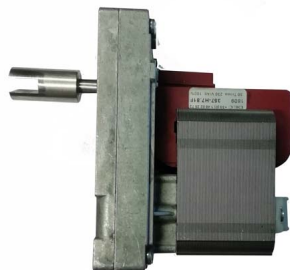

RICAMBIO ALLATTATRICE MOTORE COCLEA 68 RPM EUROL E NURS VEC

RICAMBIO ALLATTATRICE MOTORE COCLEA 68 RPM EUROL E NURS VEC

Valutazione: Nessuna valutazione

Prezzo

[Fai una domanda su questo prodotto](#)

Descrizione Motore polvere a 68 giri al minuto per allattatrice EUROLUPA, TECNO 80 e MURSELAC modello prima del 2010.