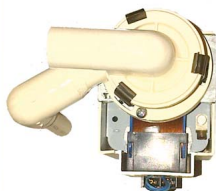

RICAMBIO ALLATTATRICE POMPA ACQUA NURSELAC/TECNO 250

RICAMBIO ALLATTATRICE POMPA ACQUA NURSELAC/TECNO 250

Valutazione: Nessuna valutazione

Prezzo

[Fai una domanda su questo prodotto](#)

Descrizione Pompa acqua completa Nurselac/Tecno 250.