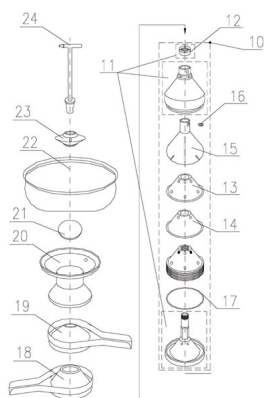

## RICAMBIO SCREMATRICE FJ350 CONO PLASTICA SC15

Ricambi scrematrice

per trovare il ricambio  
digitate nella sezione  
ricerca del sito SC  
seguito dal numero es:  
SC10

RICAMBIO SCREMATRICE FJ350 CONO PLASTICA SC15