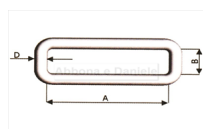

ANELLO RETTANGOLARE CM. 4 PER COLLARE IN NYLON

ANELLO RETTANGOLARE CM. 4 PER COLLARE IN NYLON

Valutazione: Nessuna valutazione

Prezzo

[Fai una domanda su questo prodotto](#)

Descrizione Anello rettangolare con luce interna cm.4 utilizzato per fermare lo scorrimento della catena all'interno del collare in nylon.