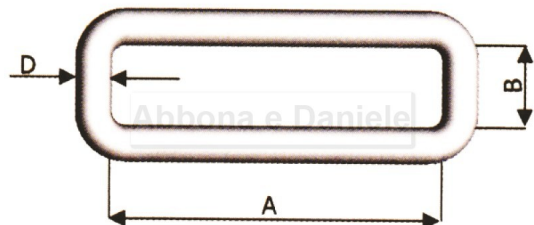

ANELLO RETTANGOLARE CM. 4 PER COLLARE IN NYLON

ANELLO RETTANGOLARE CM. 4 PER COLLARE IN NYLON

Valutazione: Nessuna valutazione

Prezzo

[Fai una domanda su questo prodotto](#)

Descrizione Anello rettangolare con luce interna cm.4 utilizzato per fermare lo scorrimento della catena all'interno del collare in nylon.