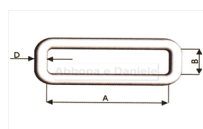

## ANELLO RETTANGOLARE CM. 5 PER COLLARE IN NYLON

ANELLO RETTANGOLARE CM. 5 PER COLLARE IN NYLON

Valutazione: Nessuna valutazione

**Prezzo**

[Fai una domanda su questo prodotto](#)

Descrizione Anello rettangolare con luce interna cm.5 utilizzato per fermare lo scorrimento della catena all'interno del collare in nylon.