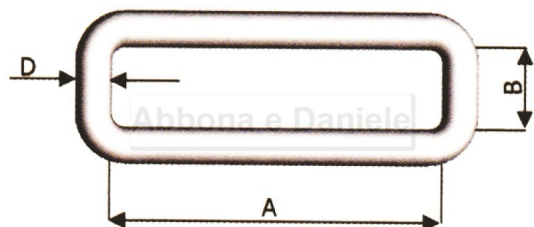

## ANELLO RETTANGOLARE CM. 5 PER COLLARE IN NYLON

ANELLO RETTANGOLARE CM. 5 PER COLLARE IN NYLON

Valutazione: Nessuna valutazione

**Prezzo**

[Fai una domanda su questo prodotto](#)

Descrizione Anello rettangolare con luce interna cm.5 utilizzato per fermare lo scorrimento della catena all'interno del collare in nylon.