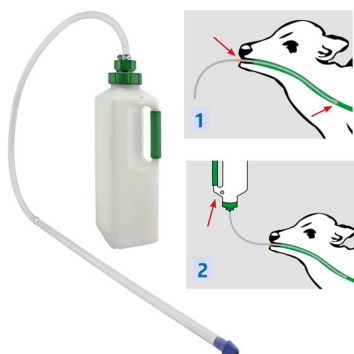

BIBERON VITELLI 3 LT CON SONDA RIGIDA

BIBERON VITELLI 3 LT CON SONDA RIGIDA

Valutazione: Nessuna valutazione

Prezzo

[Fai una domanda su questo prodotto](#)

Descrizione Biberon vitelli con cannula consigliato dai veterinari per somministrare il colostro ed altri liquidi ai vitelli appena nati. Disponibile nella versione con sonda rigida oppure flessibile. Sulla sonda è indicato il punto massimo di inserimento nel collo dell'animale per arrivare direttamente nello stomaco.