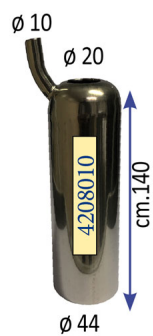

## CANNELLO INOX 44.5 x 140 x 20,0 gr.380

CANNELLO INOX 44.5 x 140 x 20,0 gr.380

Valutazione: Nessuna valutazione

**Prezzo**

[Fai una domanda su questo prodotto](#)