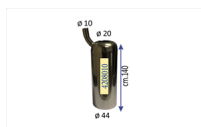

## CANNELLO INOX 44.5 x 140 x 20,0 gr.380

CANNELLO INOX 44.5 x 140 x 20,0 gr.380

Valutazione: Nessuna valutazione

**Prezzo**

[Fai una domanda su questo prodotto](#)