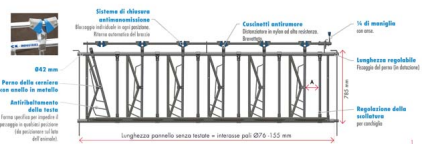

AUTOCATTURA LIBERTY VITELLI mt.3 - 6 POSTI senza porta secchio

AUTOCATTURA LIBERTY VITELLI mt.3 - 6 POSTI senza porta secchio

Valutazione: Nessuna valutazione

Prezzo

[Fai una domanda su questo prodotto](#)

Descrizione Autocattura concepita con gli stessi criteri del modello per bovini adulti: - Tubo di testata regolabile in lunghezza. - Anti passaggio testa sia nella parte bassa che alta. - Anti rumore. - Ritorno automatico del sistema di bloccaggio testa. - Potata di 4 tubi sulle testate per la fissazione su piantone o muro. - Possibilità di bloccaggio del singolo animale. Ideale per animali fino a 6 - 7 mesi con un peso di circa 220 kg. L'autocattura è disponibile senza porta secchio.