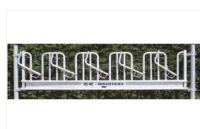

AUTOCATTURA MOD. SUEDOIS CON LAMIERA 5 MT 6 POSTI

AUTOCATTURA MOD. SUEDOIS CON LAMIERA 5 MT 6 POSTI

Valutazione: Nessuna valutazione

Prezzo

[Fai una domanda su questo prodotto](#)