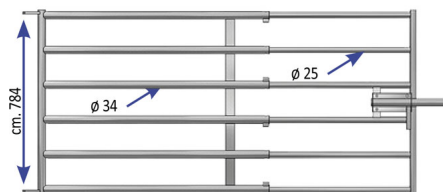

BARRIERA PORTA 6 TUBI VITELLI 1,50-2,50 mt.testata con chiav

Barriera 6 tubi per vitelli con testata porta

Cod. Articolo	Descrizione
50325	0,6 a 1,5 mt.
50320	1,5 a 2,5 mt.
50321	2,5 a 3,5 mt.
50322	3,5 a 4,5 mt.
50323	4,5 a 5,5 mt.

BARRIERA PORTA 6 TUBI VITELLI 1,50-2,50 mt.testata con chiav

Valutazione: Nessuna valutazione

Prezzo

[Fai una domanda su questo prodotto](#)

Descrizione Barriera per vitelli a 6 tubi completa di testata con chiavistello Lunghezza estensibile da mt. 1,50 a 2,50