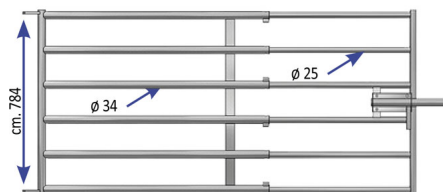

## BARRIERA PORTA 6 TUBI VITELLI 2,50-3,50 mt.testata con chiav

Barriera 6 tubi per vitelli con testata porta

| Cod. Articolo | Descrizione   |
|---------------|---------------|
| 50325         | 0,6 a 1,5 mt. |
| 50320         | 1,5 a 2,5 mt. |
| 50321         | 2,5 a 3,5 mt. |
| 50322         | 3,5 a 4,5 mt. |
| 50323         | 4,5 a 5,5 mt. |

BARRIERA PORTA 6 TUBI VITELLI 2,50-3,50 mt.testata con chiav

Valutazione: Nessuna valutazione

**Prezzo**

[Fai una domanda su questo prodotto](#)

Descrizione Barriera per vitelli a 6 tubi completa di testata con chiavistello Lunghezza estensibile da mt. 2,50 a 3,50