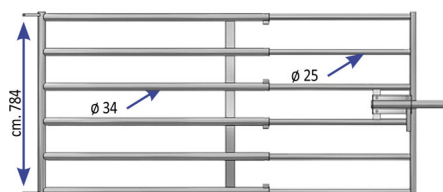

BARRIERA PORTA 6 TUBI VITELLI 3,50-4,50 mt.testata con chiav

Barriera 6 tubi per vitelli con testata porta

Cod. Articolo	Descrizione
50325	0,6 a 1,5 mt.
50320	1,5 a 2,5 mt.
50321	2,5 a 3,5 mt.
50322	3,5 a 4,5 mt.
50323	4,5 a 5,5 mt.

BARRIERA PORTA 6 TUBI VITELLI 3,50-4,50 mt.testata con chiav

Valutazione: Nessuna valutazione

Prezzo

[Fai una domanda su questo prodotto](#)

Descrizione Barriera per vitelli a 6 tubi completa di testata con chiavistello Lunghezza estensibile da mt. 3,50 a 4,50