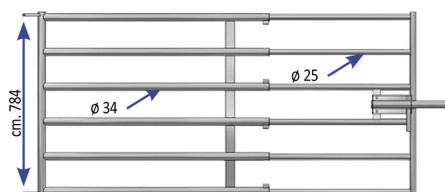

## BARRIERA PORTA 6 TUBI VITELLI 3,50-4,50 mt.testata con chiav

Barriera 6 tubi per vitelli con testata porta

Cod. Articolo	Descrizione
50325	0,6 a 1,5 mt.
50320	1,5 a 2,5 mt.
50321	2,5 a 3,5 mt.
50322	3,5 a 4,5 mt.
50323	4,5 a 5,5 mt.

BARRIERA PORTA 6 TUBI VITELLI 3,50-4,50 mt.testata con chiav

Valutazione: Nessuna valutazione

**Prezzo**

[Fai una domanda su questo prodotto](#)

Descrizione Barriera per vitelli a 6 tubi completa di testata con chiavistello Lunghezza estensibile da mt. 3,50 a 4,50