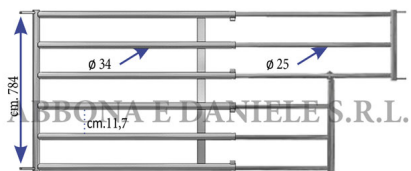

CANCELLO PER ABBEVERATOIO 6 TUBI VITELLI 4,50 - 5,50 MT

CANCELLO PER ABBEVERATOIO 6 TUBI VITELLI 4,50 - 5,50 MT

Valutazione: Nessuna valutazione

Prezzo

[Fai una domanda su questo prodotto](#)

Descrizione Barriera per vitelli a 6 tubi completa di testata con taglio per abbeveratoio. Lunghezza estensibile da mt. 4,50 a 5,50