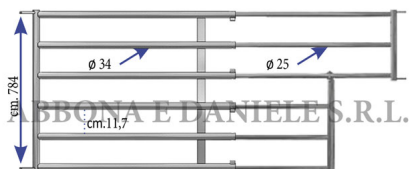

## CANCELLO PER ABBEVERATOIO 6 TUBI VITELLI 4,50 - 5,50 MT

CANCELLO PER ABBEVERATOIO 6 TUBI VITELLI 4,50 - 5,50 MT

Valutazione: Nessuna valutazione

**Prezzo**

[Fai una domanda su questo prodotto](#)

Descrizione Barriera per vitelli a 6 tubi completa di testata con taglio per abbeveratoio. Lunghezza estensibile da mt. 4,50 a 5,50