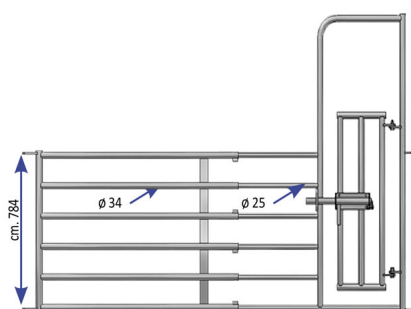

CANCELLO PASSAGGIO UOMO/VITELL 6 TUBI VITELLI 0,90 - 1,50 MT

CANCELLO PASSAGGIO UOMO/VITELL 6 TUBI VITELLI 0,90 - 1,50 MT

Valutazione: Nessuna valutazione

Prezzo

[Fai una domanda su questo prodotto](#)

Descrizione Barriera per vitelli a 6 tubi completa di testata con passaggio uomo e vitello. Lunghezza estensibile da mt. 0,90 a 1,50