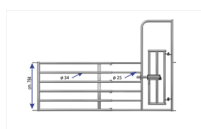

CANCELLO PASSAGGIO UOMO/VITELL 6 TUBI VITELLI 0,90 - 1,50 MT

CANCELLO PASSAGGIO UOMO/VITELL 6 TUBI VITELLI 0,90 - 1,50 MT

Valutazione: Nessuna valutazione

Prezzo

[Fai una domanda su questo prodotto](#)

Descrizione Barriera per vitelli a 6 tubi completa di testata con passaggio uomo e vitello. Lunghezza estensibile da mt. 0,90 a 1,50