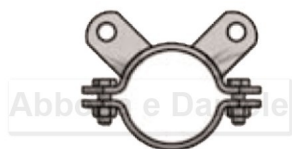

COLLARE PER PIANTONE CK diam.76 ANGOLO la coppia

COLLARE PER PIANTONE CK diam.76 ANGOLO la coppia

Valutazione: Nessuna valutazione

Prezzo

[Fai una domanda su questo prodotto](#)