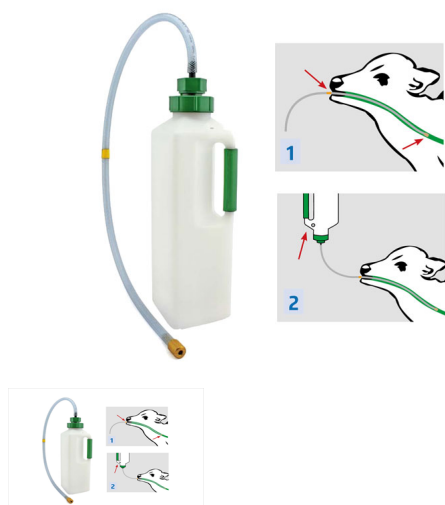

BIBERON VITELLI 3 LT GW CON SONDA FLESSIBILE PER COLOSTRO

BIBERON VITELLI 3 LT GW CON SONDA FLESSIBILE PER COLOSTRO

Valutazione: Nessuna valutazione

Prezzo

[Fai una domanda su questo prodotto](#)

Descrizione Biberon vitelli con cannula consigliato dai veterinari per somministrare il colostro ed altri liquidi ai vitelli appena nati. Disponibile nella versione con sonda rigida oppure flessibile. Sulla sonda è indicato il punto massimo di inserimento nel collo dell'animale per arrivare direttamente nello stomaco.