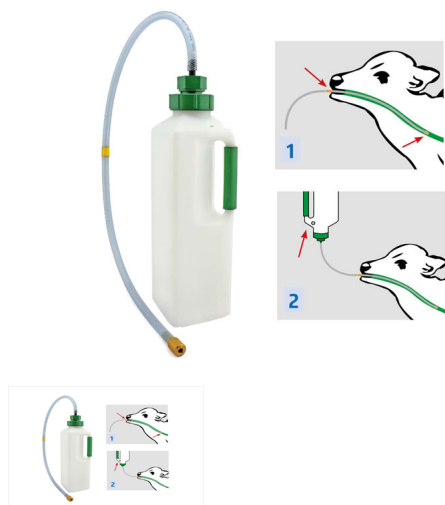

SONDA FLESSIBILE COLOSTRO - RICAMBIO PER BIBERON 3 LT mod.4169

SONDA FLESSIBILE COLOSTRO - RICAMBIO PER BIBERON 3 LT mod.4169

Valutazione: Nessuna valutazione

Prezzo

[Fai una domanda su questo prodotto](#)

Descrizione - Biberon vitelli con cannula consigliato dai veterinari per somministrare il colostro ed altri liquidi ai vitelli appena nati. Disponibile nella versione con sonda rigida oppure flessibile. Sulla sonda è indicato il punto massimo di inserimento nel collo dell'animale per arrivare direttamente nello stomaco.