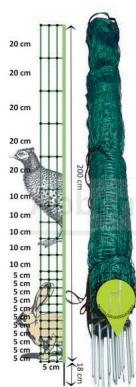

RETE LEPRI FAGIANI H. 200 CM CON PALETTI 25 mt.

Rete preambientamento
lepri, fagiani 200 cm
Rotolo da 25 m, altezza
rete fuori terra: 200 cm
altezza paletti con punta:
218 cm
n. di pali inseriti: 11
diametro paletti: 2 cm

RETE LEPRI FAGIANI H. 200 CM CON PALETTI 25 mt.

Valutazione: Nessuna valutazione

Prezzo

[Fai una domanda su questo prodotto](#)