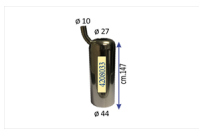

CANNELLO INOX 44,5 x 147 x 20,0 gr.390

CANNELLO INOX 44,5 x 147 x 20,0 gr.390

Valutazione: Nessuna valutazione

Prezzo

[Fai una domanda su questo prodotto](#)