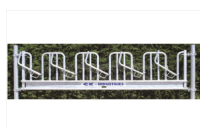

AUTOCATTURA MOD. SUEDOIS CON LAMIERA 4 MT 5 POSTI

AUTOCATTURA MOD. SUEDOIS CON LAMIERA 4 MT 5 POSTI

Valutazione: Nessuna valutazione

Prezzo

[Fai una domanda su questo prodotto](#)