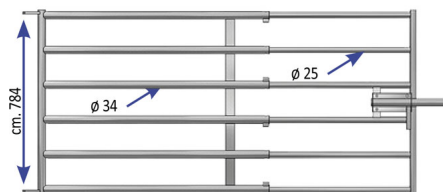

## BARRIERA PORTA 6 TUBI VITELLI 4,50-5,50 mt.testata con chiav

Barriera 6 tubi per vitelli con testata porta

Cod. Articolo	Descrizione
50325	0,6 a 1,5 mt.
50320	1,5 a 2,5 mt.
50321	2,5 a 3,5 mt.
50322	3,5 a 4,5 mt.
50323	4,5 a 5,5 mt.

BARRIERA PORTA 6 TUBI VITELLI 4,50-5,50 mt.testata con chiav

Valutazione: Nessuna valutazione

**Prezzo**

[Fai una domanda su questo prodotto](#)

Descrizione Barriera per vitelli a 6 tubi completa di testata con chiavistello Lunghezza estensibile da mt. 4,50 a 5,50