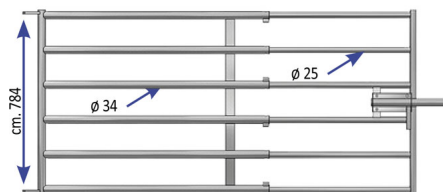

BARRIERA PORTA 6 TUBI VITELLI 0,60-1,50 mt.testata con chiav

Barriera 6 tubi per vitelli con testata porta

Cod. Articolo	Descrizione
50325	0,6 a 1,5 mt.
50320	1,5 a 2,5 mt.
50321	2,5 a 3,5 mt.
50322	3,5 a 4,5 mt.
50323	4,5 a 5,5 mt.

BARRIERA PORTA 6 TUBI VITELLI 0,60-1,50 mt.testata con chiav

Valutazione: Nessuna valutazione

Prezzo

[Fai una domanda su questo prodotto](#)

Descrizione Barriera per vitelli a 6 tubi completa di testata con chiavistello Lunghezza estensibile da mt. 0,60 a 1,50