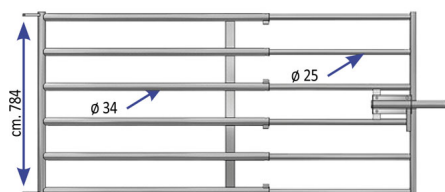

## BARRIERA PORTA 6 TUBI VITELLI 0,60-1,50 mt.testata con chiav

Barriera 6 tubi per vitelli con testata porta

Cod. Articolo	Descrizione
50325	0,6 a 1,5 mt.
50320	1,5 a 2,5 mt.
50321	2,5 a 3,5 mt.
50322	3,5 a 4,5 mt.
50323	4,5 a 5,5 mt.

BARRIERA PORTA 6 TUBI VITELLI 0,60-1,50 mt.testata con chiav

Valutazione: Nessuna valutazione

**Prezzo**

[Fai una domanda su questo prodotto](#)

Descrizione Barriera per vitelli a 6 tubi completa di testata con chiavistello Lunghezza estensibile da mt. 0,60 a 1,50