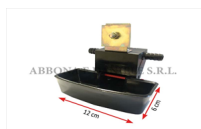

ABBEVERATOIO CONIGLI AUTOMATICO MOD.GRANDE

ABBEVERATOIO CONIGLI AUTOMATICO MOD.GRANDE

Valutazione: Nessuna valutazione

Prezzo

[Fai una domanda su questo prodotto](#)

Descrizione Abbeveratoio per conigli automatico con vaschetta cm.6 x 12 con attacco per la gabbia e ingresso dell' acqua laterale