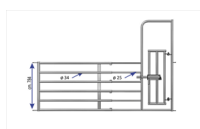

## CANCELLO PASSAGGIO UOMO/VITELL 6 TUBI VITELLI 1,80 - 2,50 MT

CANCELLO PASSAGGIO UOMO/VITELL 6 TUBI VITELLI 1,80 - 2,50 MT

Valutazione: Nessuna valutazione

**Prezzo**

[Fai una domanda su questo prodotto](#)

Descrizione Barriera per vitelli a 6 tubi completa di testata con passaggio uomo e vitello. Lunghezza estensibile da mt. 1,80 a 2,50