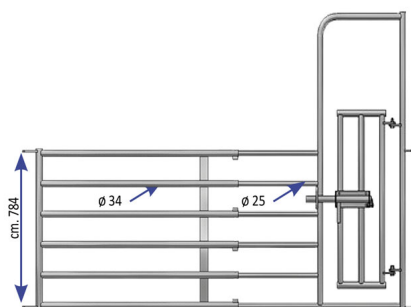

## CANCELLO PASSAGGIO UOMO/VITELL 6 TUBI VITELLI 1,80 - 2,50 MT

CANCELLO PASSAGGIO UOMO/VITELL 6 TUBI VITELLI 1,80 - 2,50 MT

Valutazione: Nessuna valutazione

**Prezzo**

[Fai una domanda su questo prodotto](#)

Descrizione Barriera per vitelli a 6 tubi completa di testata con passaggio uomo e vitello. Lunghezza estensibile da mt. 1,80 a 2,50