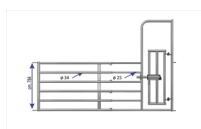

## CANCELLO PASSAGGIO UOMO/VITELL 6 TUBI VITELLI 2,50 - 3,50 MT

CANCELLO PASSAGGIO UOMO/VITELL 6 TUBI VITELLI 2,50 - 3,50 MT

Valutazione: Nessuna valutazione

**Prezzo**

[Fai una domanda su questo prodotto](#)

Descrizione Barriera per vitelli a 6 tubi completa di testata con passaggio uomo e vitello. Lunghezza estensibile da mt. 2,50 a 3,50