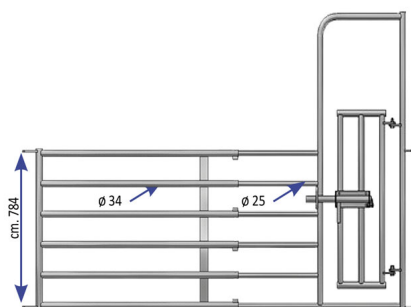

## CANCELLO PASSAGGIO UOMO/VITELL 6 TUBI VITELLI 2,50 - 3,50 MT

CANCELLO PASSAGGIO UOMO/VITELL 6 TUBI VITELLI 2,50 - 3,50 MT

Valutazione: Nessuna valutazione

**Prezzo**

[Fai una domanda su questo prodotto](#)

Descrizione Barriera per vitelli a 6 tubi completa di testata con passaggio uomo e vitello. Lunghezza estensibile da mt. 2,50 a 3,50