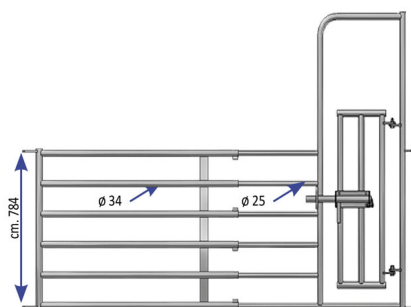

## CANCELLO PASSAGGIO UOMO/VITELL 6 TUBI VITELLI 4,80 - 5,50 MT

CANCELLO PASSAGGIO UOMO/VITELL 6 TUBI VITELLI 4,80 - 5,50 MT

Valutazione: Nessuna valutazione

**Prezzo**

[Fai una domanda su questo prodotto](#)

Descrizione Barriera per vitelli a 6 tubi completa di testata con passaggio uomo e vitello. Lunghezza estensibile da mt. 4,80 a 5,50