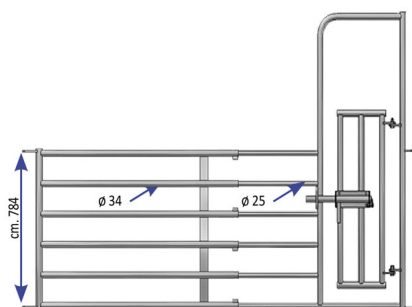

CANCELLO PASSAGGIO UOMO/VITELL 6 TUBI VITELLI 4,80 - 5,50 MT

CANCELLO PASSAGGIO UOMO/VITELL 6 TUBI VITELLI 4,80 - 5,50 MT

Valutazione: Nessuna valutazione

Prezzo

[Fai una domanda su questo prodotto](#)

Descrizione Barriera per vitelli a 6 tubi completa di testata con passaggio uomo e vitello. Lunghezza estensibile da mt. 4,80 a 5,50