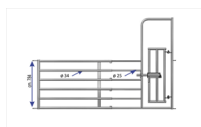

CANCELLO PASSAGGIO UOMO/VITELL 6 TUBI VITELLI 4,80 - 5,50 MT

CANCELLO PASSAGGIO UOMO/VITELL 6 TUBI VITELLI 4,80 - 5,50 MT

Valutazione: Nessuna valutazione

Prezzo

[Fai una domanda su questo prodotto](#)

Descrizione Barriera per vitelli a 6 tubi completa di testata con passaggio uomo e vitello. Lunghezza estensibile da mt. 4,80 a 5,50