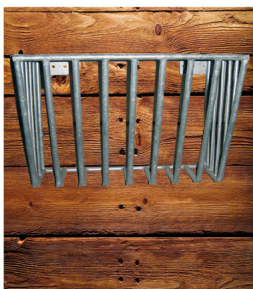

PORTA FIENO CK A MURO CM.150

PORTA FIENO CK A MURO CM.150

Valutazione: Nessuna valutazione

Prezzo

[Fai una domanda su questo prodotto](#)