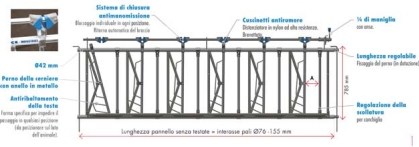

## AUOCATTURA LIBERTY VITELLI mt.1 - 2 POSTII senza porta secchio

AUOCATTURA LIBERTY VITELLI mt.1 - 2 POSTII senza porta secchio

Valutazione: Nessuna valutazione

**Prezzo**

[Fai una domanda su questo prodotto](#)

Descrizione Autocattura concepita con gli stessi criteri del modello per bovini adulti: - Tubo di testata regolabile in lunghezza. - Anti passaggio testa sia nella parte bassa che alta. - Anti rumore. - Ritorno automatico del sistema di bloccaggio testa. - Potata di 4 tubi sulle testate per la fissazione su piantone o muro. - Possibilità di bloccaggio del singolo animale. Ideale per animali fino a 6 - 7 mesi con un peso di circa 220 kg. L'autocattura è disponibile senza porta secchio.