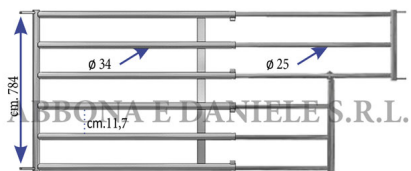

CANCELLO PER ABBEVERATOIO 6 TUBI VITELLI 0,60 - 1,50 MT

CANCELLO PER ABBEVERATOIO 6 TUBI VITELLI 0,60 - 1,50 MT

Valutazione: Nessuna valutazione

Prezzo

[Fai una domanda su questo prodotto](#)

Descrizione Barriera per vitelli a 6 tubi completa di testata con taglio per abbeveratoio. Lunghezza estensibile da mt. 0,60 a 1,50