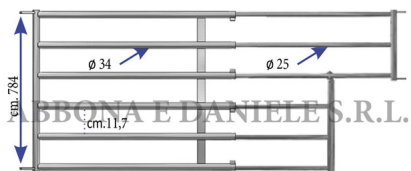

CANCELLO PER ABBEVERATOIO 6 TUBI VITELLI 1,50 - 2,50 MT

CANCELLO PER ABBEVERATOIO 6 TUBI VITELLI 1,50 - 2,50 MT

Valutazione: Nessuna valutazione

Prezzo

[Fai una domanda su questo prodotto](#)

Descrizione Barriera per vitelli a 6 tubi completa di testata con taglio per abbeveratoio. Lunghezza estensibile da mt. 1,50 a 2,50