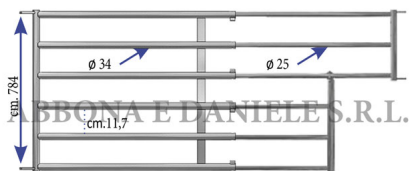

## CANCELLO PER ABBEVERATOIO 6 TUBI VITELLI 2,50 - 3,50 MT

CANCELLO PER ABBEVERATOIO 6 TUBI VITELLI 2,50 - 3,50 MT

Valutazione: Nessuna valutazione

**Prezzo**

[Fai una domanda su questo prodotto](#)

Descrizione Barriera per vitelli a 6 tubi completa di testata con taglio per abbeveratoio. Lunghezza estensibile da mt. 2,50 a 3,50