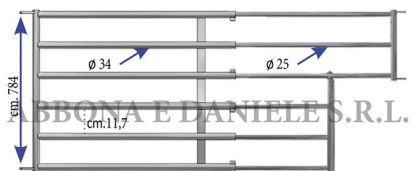

CANCELLO PER ABBEVERATOIO 6 TUBI VITELLI 2,50 - 3,50 MT

CANCELLO PER ABBEVERATOIO 6 TUBI VITELLI 2,50 - 3,50 MT

Valutazione: Nessuna valutazione

Prezzo

[Fai una domanda su questo prodotto](#)

Descrizione Barriera per vitelli a 6 tubi completa di testata con taglio per abbeveratoio. Lunghezza estensibile da mt. 2,50 a 3,50