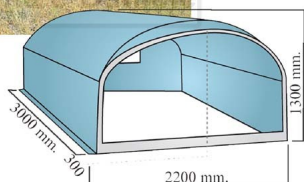

BOX SUINI IN VETRORESINA - COIBENTAZIONE TETTO mm.10

BOX SUINI IN VETRORESINA - COIBENTAZIONE TETTO mm.10

Valutazione: Nessuna valutazione

Prezzo

[Fai una domanda su questo prodotto](#)

Descrizione Box specifico per suini in vetroresina, lavabile, robusto all'urto e resiste agli agenti atmosferici. Sul tetto sono previsti due ganci per poterlo movimentare senza problemi. Nella parte anteriore si può applicare una chiusura con un passaggio per suini ed applicargli la tenda in pvc (NON COMPRESA)