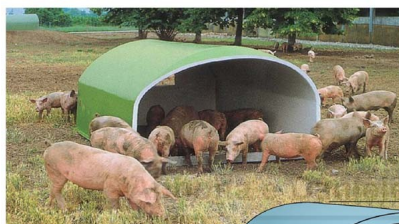

BOX SUINI IN VETRORESINA - COIBENTAZIONE TETTO mm.10

BOX SUINI IN VETRORESINA - COIBENTAZIONE TETTO mm.10

Valutazione: Nessuna valutazione

Prezzo

[Fai una domanda su questo prodotto](#)

Descrizione Box specifico per suini in vetroresina, lavabile, robusto all'urto e resiste agli agenti atmosferici. Sul tetto sono previsti due ganci per poterlo movimentare senza problemi. Nella parte anteriore si può applicare una chiusura con un passaggio per suini ed applicargli la tenda in pvc (NON COMPRESA)