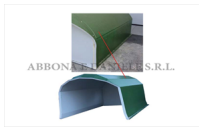

## BOX VITELLI AGRIBOX 5 POSTI - COIBENTAZIONE TETTO mm.10

ABBONATE DANIELE S.R.L.

BOX VITELLI AGRIBOX 5 POSTI - COIBENTAZIONE TETTO mm.10

Valutazione: Nessuna valutazione

**Prezzo**

[Fai una domanda su questo prodotto](#)