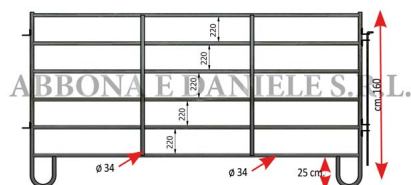

BARRIERA MOBILE ECO H.mt. 1,60 X mt. 2,0

BARRIERA MOBILE ECO H.mt. 1,60 X mt. 2,0

Valutazione: Nessuna valutazione

Prezzo

[Fai una domanda su questo prodotto](#)

Descrizione Barriera mobile in ferro zincato a caldo con tubo rotondo da 34 mm. lunga mt.2. Realizzato con 6 tubi orizzontali e 2 traverse verticali. Altezza della barriera cm. 160 Piedino arrotondato. Le barriere si collegano tra di loro tramite 1 asta compresa e con la possibilità di aggiungere il kit di trasformazione 50833 per collegarle tra di loro tramite una catena, consigliata se si utilizzano in terreni non regolari.