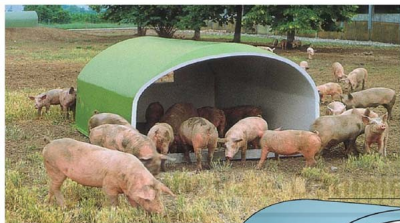

## BOX SUINI IN VETRORESINA - COIBENTAZIONE TOTALE

### BOX SUINI IN VETRORESINA - COIBENTAZIONE TOTALE

Valutazione: Nessuna valutazione

**Prezzo**

[Fai una domanda su questo prodotto](#)

Descrizione Box specifico per suini in vetroresina, lavabile, robusto all'urto e resiste agli agenti atmosferici. Sul tetto sono previsti due ganci per poterlo movimentare senza problemi. Nella parte anteriore si può applicare una chiusura con un passaggio per suini ed applicargli la tenda in pvc (NON COMPRESA)