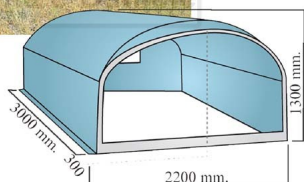

BOX SUINI IN VETRORESINA - COIBENTAZIONE TOTALE

BOX SUINI IN VETRORESINA - COIBENTAZIONE TOTALE

Valutazione: Nessuna valutazione

Prezzo

[Fai una domanda su questo prodotto](#)

Descrizione Box specifico per suini in vetroresina, lavabile, robusto all'urto e resiste agli agenti atmosferici. Sul tetto sono previsti due ganci per poterlo movimentare senza problemi. Nella parte anteriore si può applicare una chiusura con un passaggio per suini ed applicargli la tenda in pvc (NON COMPRESA)