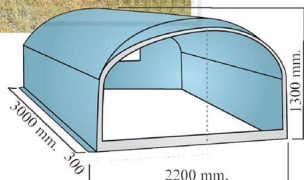

## BOX SUINI IN VETRORESINA - COIBENTAZIONE TOTALE

### BOX SUINI IN VETRORESINA - COIBENTAZIONE TOTALE

Valutazione: Nessuna valutazione

**Prezzo**

[Fai una domanda su questo prodotto](#)

Descrizione Box specifico per suini in vetroresina, lavabile, robusto all'urto e resiste agli agenti atmosferici. Sul tetto sono previsti due ganci per poterlo movimentare senza problemi. Nella parte anteriore si può applicare una chiusura con un passaggio per suini ed applicargli la tenda in pvc (NON COMPRESA)