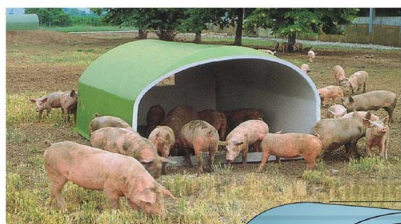

BOX SUINI IN VETRORESINA - COIBENTAZIONE TOTALE

BOX SUINI IN VETRORESINA - COIBENTAZIONE TOTALE

Valutazione: Nessuna valutazione

Prezzo

[Fai una domanda su questo prodotto](#)

Descrizione Box specifico per suini in vetroresina, lavabile, robusto all'urto e resiste agli agenti atmosferici. Sul tetto sono previsti due ganci per poterlo movimentare senza problemi. Nella parte anteriore si può applicare una chiusura con un passaggio per suini ed applicargli la tenda in pvc (NON COMPRESA)