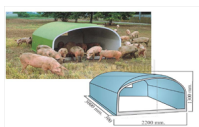

## BOX SUINI IN VETRORESINA - COIBENTAZIONE TOTALE

### BOX SUINI IN VETRORESINA - COIBENTAZIONE TOTALE

Valutazione: Nessuna valutazione

**Prezzo**

[Fai una domanda su questo prodotto](#)

Descrizione Box specifico per suini in vetroresina, lavabile, robusto all'urto e resiste agli agenti atmosferici. Sul tetto sono previsti due ganci per poterlo movimentare senza problemi. Nella parte anteriore si può applicare una chiusura con un passaggio per suini ed applicargli la tenda in pvc (NON COMPRESA)